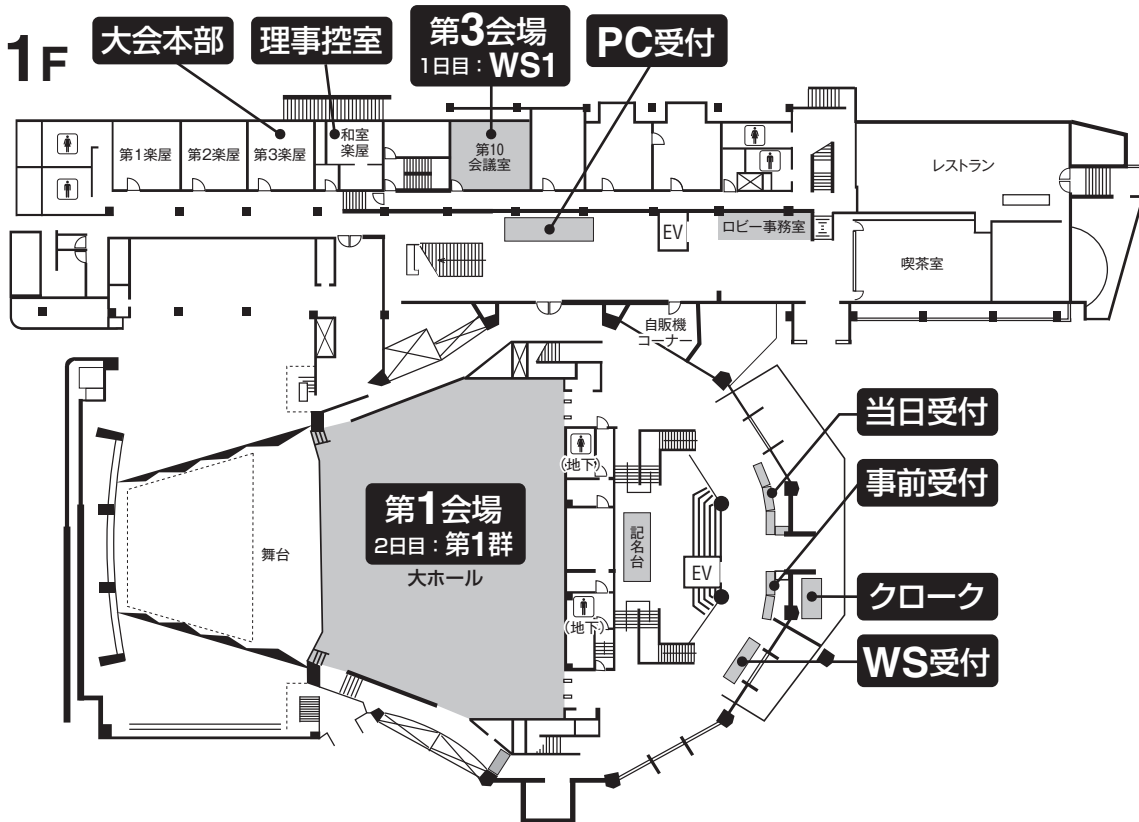

市民会館崇城大学ホール 館内図

熊本市国際交流会館 館内図