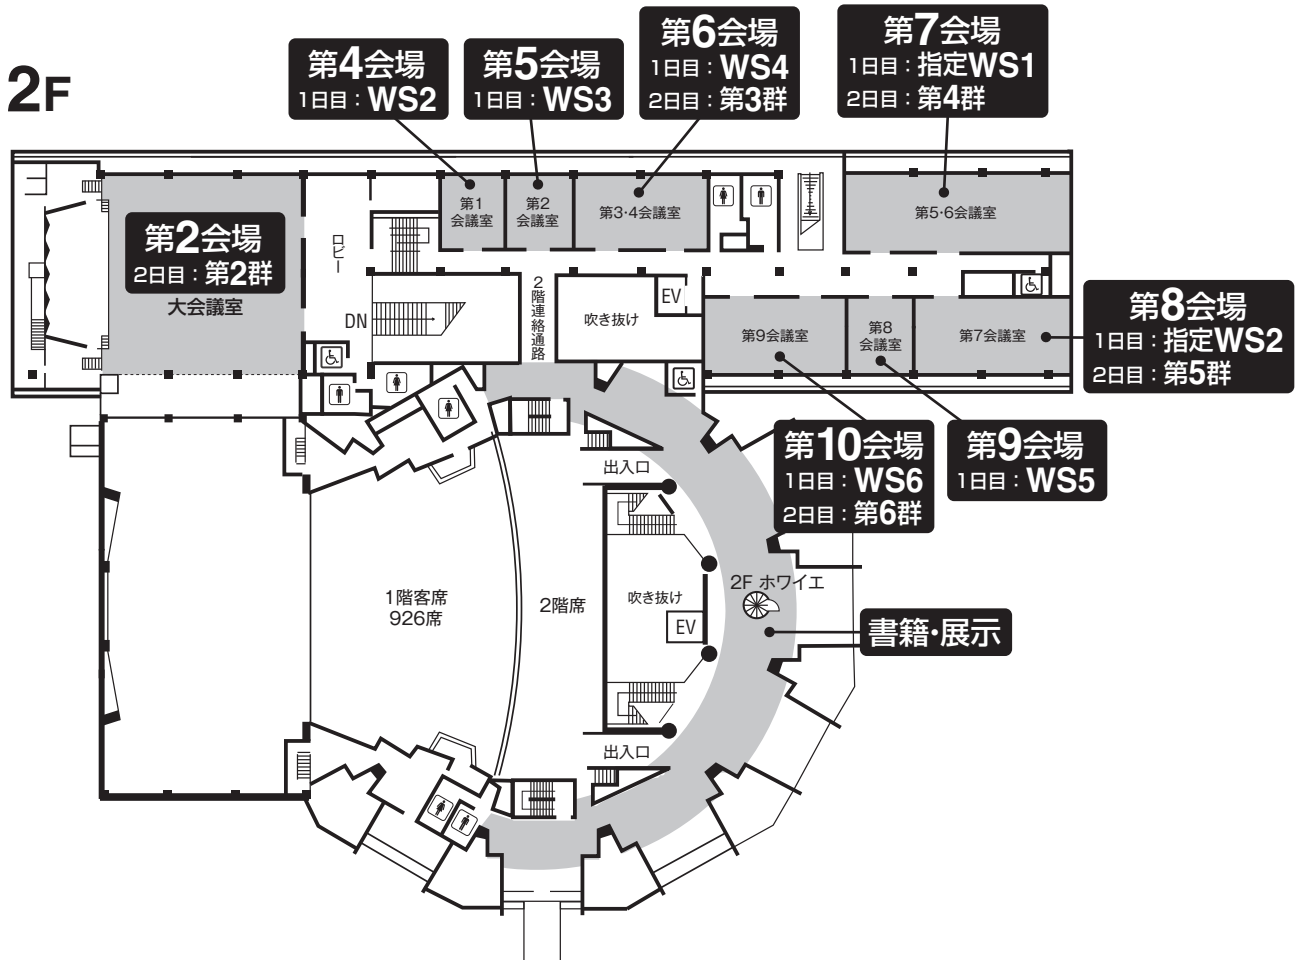

市民会館崇城大学ホール 館内図

熊本市国際交流会館 館内図